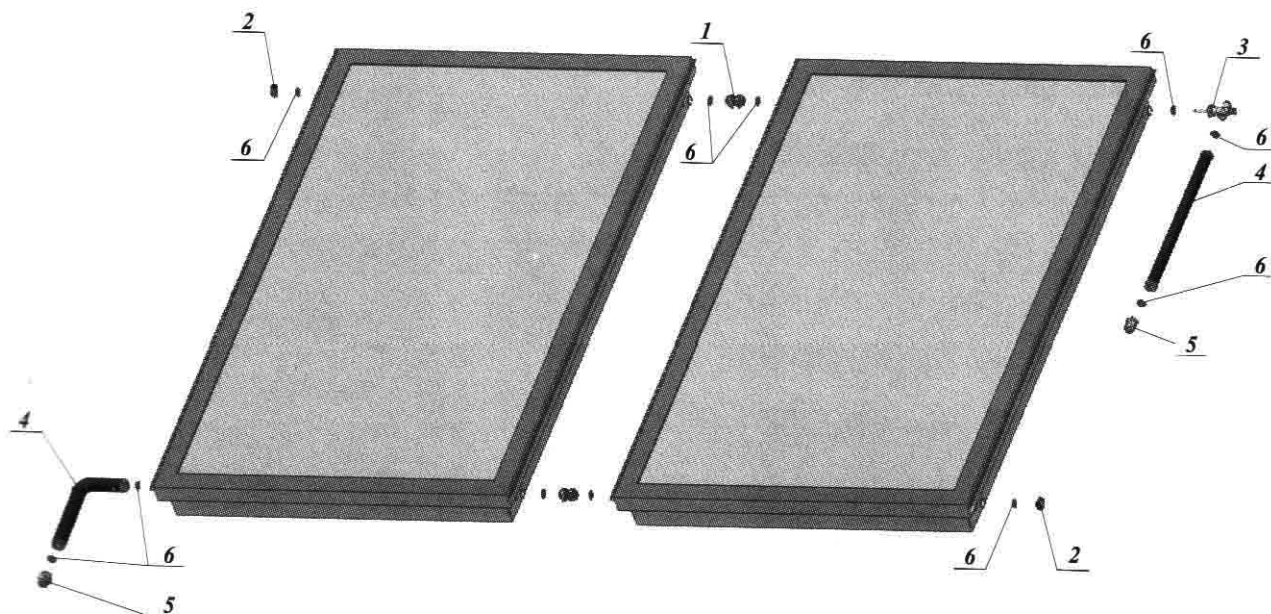

1. Sistem de conexiune: 1. Система подключения:

Descriere:

Gama de kituri de montare vă permite să finalizați conectarea panourilor solare cu tuburi de montare.

Описание:

Ассортимент монтажного комплекта позволяет выполнить полное соединение солнечных батарей с монтажными трубами.

- 1 – Racord de conectare Ø ¾"
- 2 – Capac de închidere Ø ¾"
- 3 – Supapă cu trei căi cu buzunar pentru sondă și deaerator Ø ¾"
- 4 – Racord de sudură filetat Ø ¾"- 22 pentru țevă Cu Ø 22
- 5 – Garnitură de etanșare Ø ¾"

- 1 – соединительный патрубок Ø ¾"
- 2 – Заглушка Ø ¾"
- 3 – Трехходовой клапан с гильзой для зонда и деаэратором Ø ¾"
- 4 – Резьбовое приварное соединение Ø ¾"- 22 для трубы С Ø 22
- 5 – Уплотнительная прокладка Ø ¾"